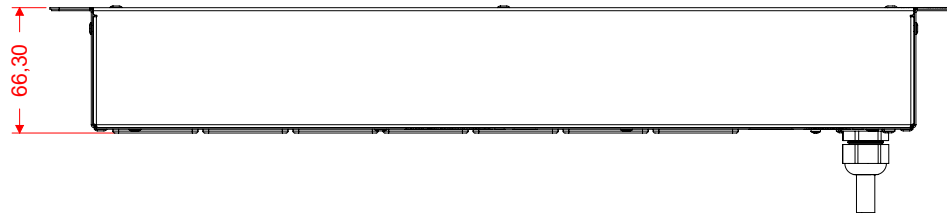

Cabo 3x0,75 mm<sup>2</sup> - 1,5 m

 Pentacústica

Produto				
<b>Distribuidor de energia PS-1.1</b>				
CIP / SKU	Peso	Unidade	Escala	Data
<b>100.232</b>	<b>0,780kg</b>	<b>mm</b>	<b>1:4</b>	<b>30/06/2021</b>